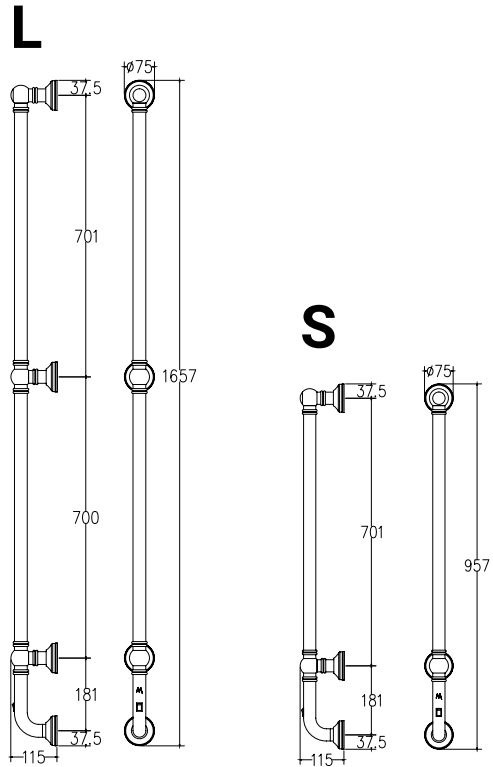

# 9-616

AC0000AC82  
Appendiaccappatoio a richiesta  
con sovrapprezzo  
Bathrobe hanger on request  
with extra charge  
Вешалка для халата под заказ за  
дополнительную стоимость

SC9616BXXX01.. (L)  
SC9616BXXX01.. (S)  
Già inclusi nell'articolo e disponibili  
come ricambi  
Already included in the article and avail-  
able as spare parts  
Уже входит в комплектацию артикула  
и доступны как запасные детали

9-616/L 9-616/S

Int.		TG			TG+V			V				
mm	inch	Watt	Kcal/h	Btu	Watt	Kcal/h	Btu	Watt	Kcal/h	Btu	Kg	Lb
875	34,45	15	12,9	51,15	15	12,9	51,15	15	12,9	51,15	5,1	11,24
mm	inch	Watt	Kcal/h	Btu	Watt	Kcal/h	Btu	Watt	Kcal/h	Btu	Kg	Lb
1575	62,01	30	25,8	102,3	30	25,8	102,3	30	25,8	102,3	6,2	13,67

Misura del tubo	Ø32 mm
Modulo aggiuntivo	non disponibile
Collegamento elettrico	interruttore con tasto on/off
Resistenza	cavo a secco
Filo con presa Schuko	prezzo invariato
Aromaterapia	non disponibile

Pipe dimension	Ø32 mm
Additional Module	not available
Electric connection	on/off switch
Electric element	dry heating wire
Wire and Schuko Plug	price unchanged
Aromatherapy	not available

Диаметр трубы	Ø32 mm
Дополнительный модуль	недоступен
Электрическое подключение	выключателя с кнопкой вкл./выкл.
Электрический нагревательный элемент	сухого типа
Кабель с евро розеткой	цена неизменной
Ароматерапия	недоступен